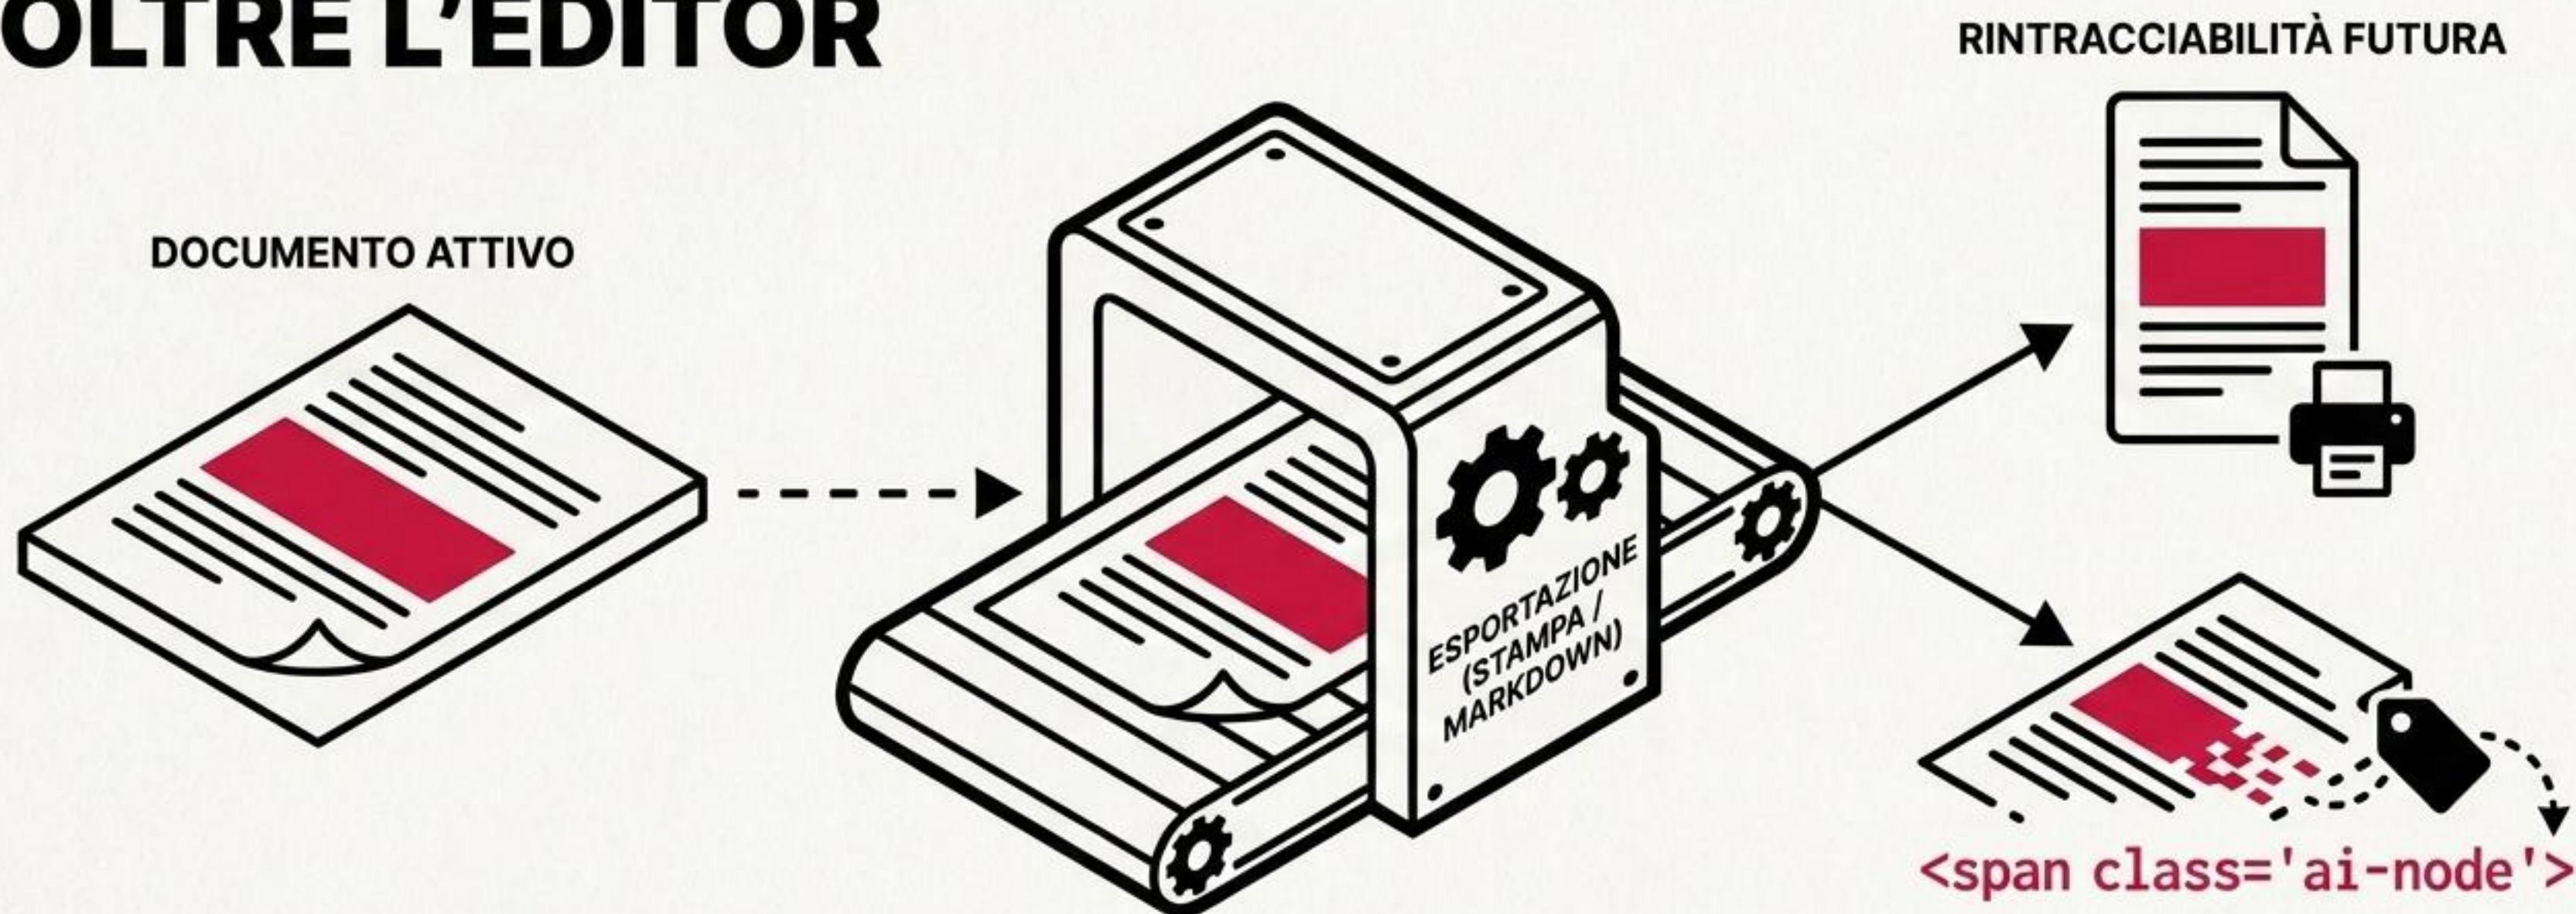

LA PERSISTENZA DEL SEGNALE: OLTRE L'EDITOR

La marcatura non è confinata al Super Word Processor. Mantiene la sua integrità in stampa e, durante l'esportazione in formato Markdown, i tag visivi vengono convertiti in stringhe HTML intatte, garantendo la massima compatibilità.