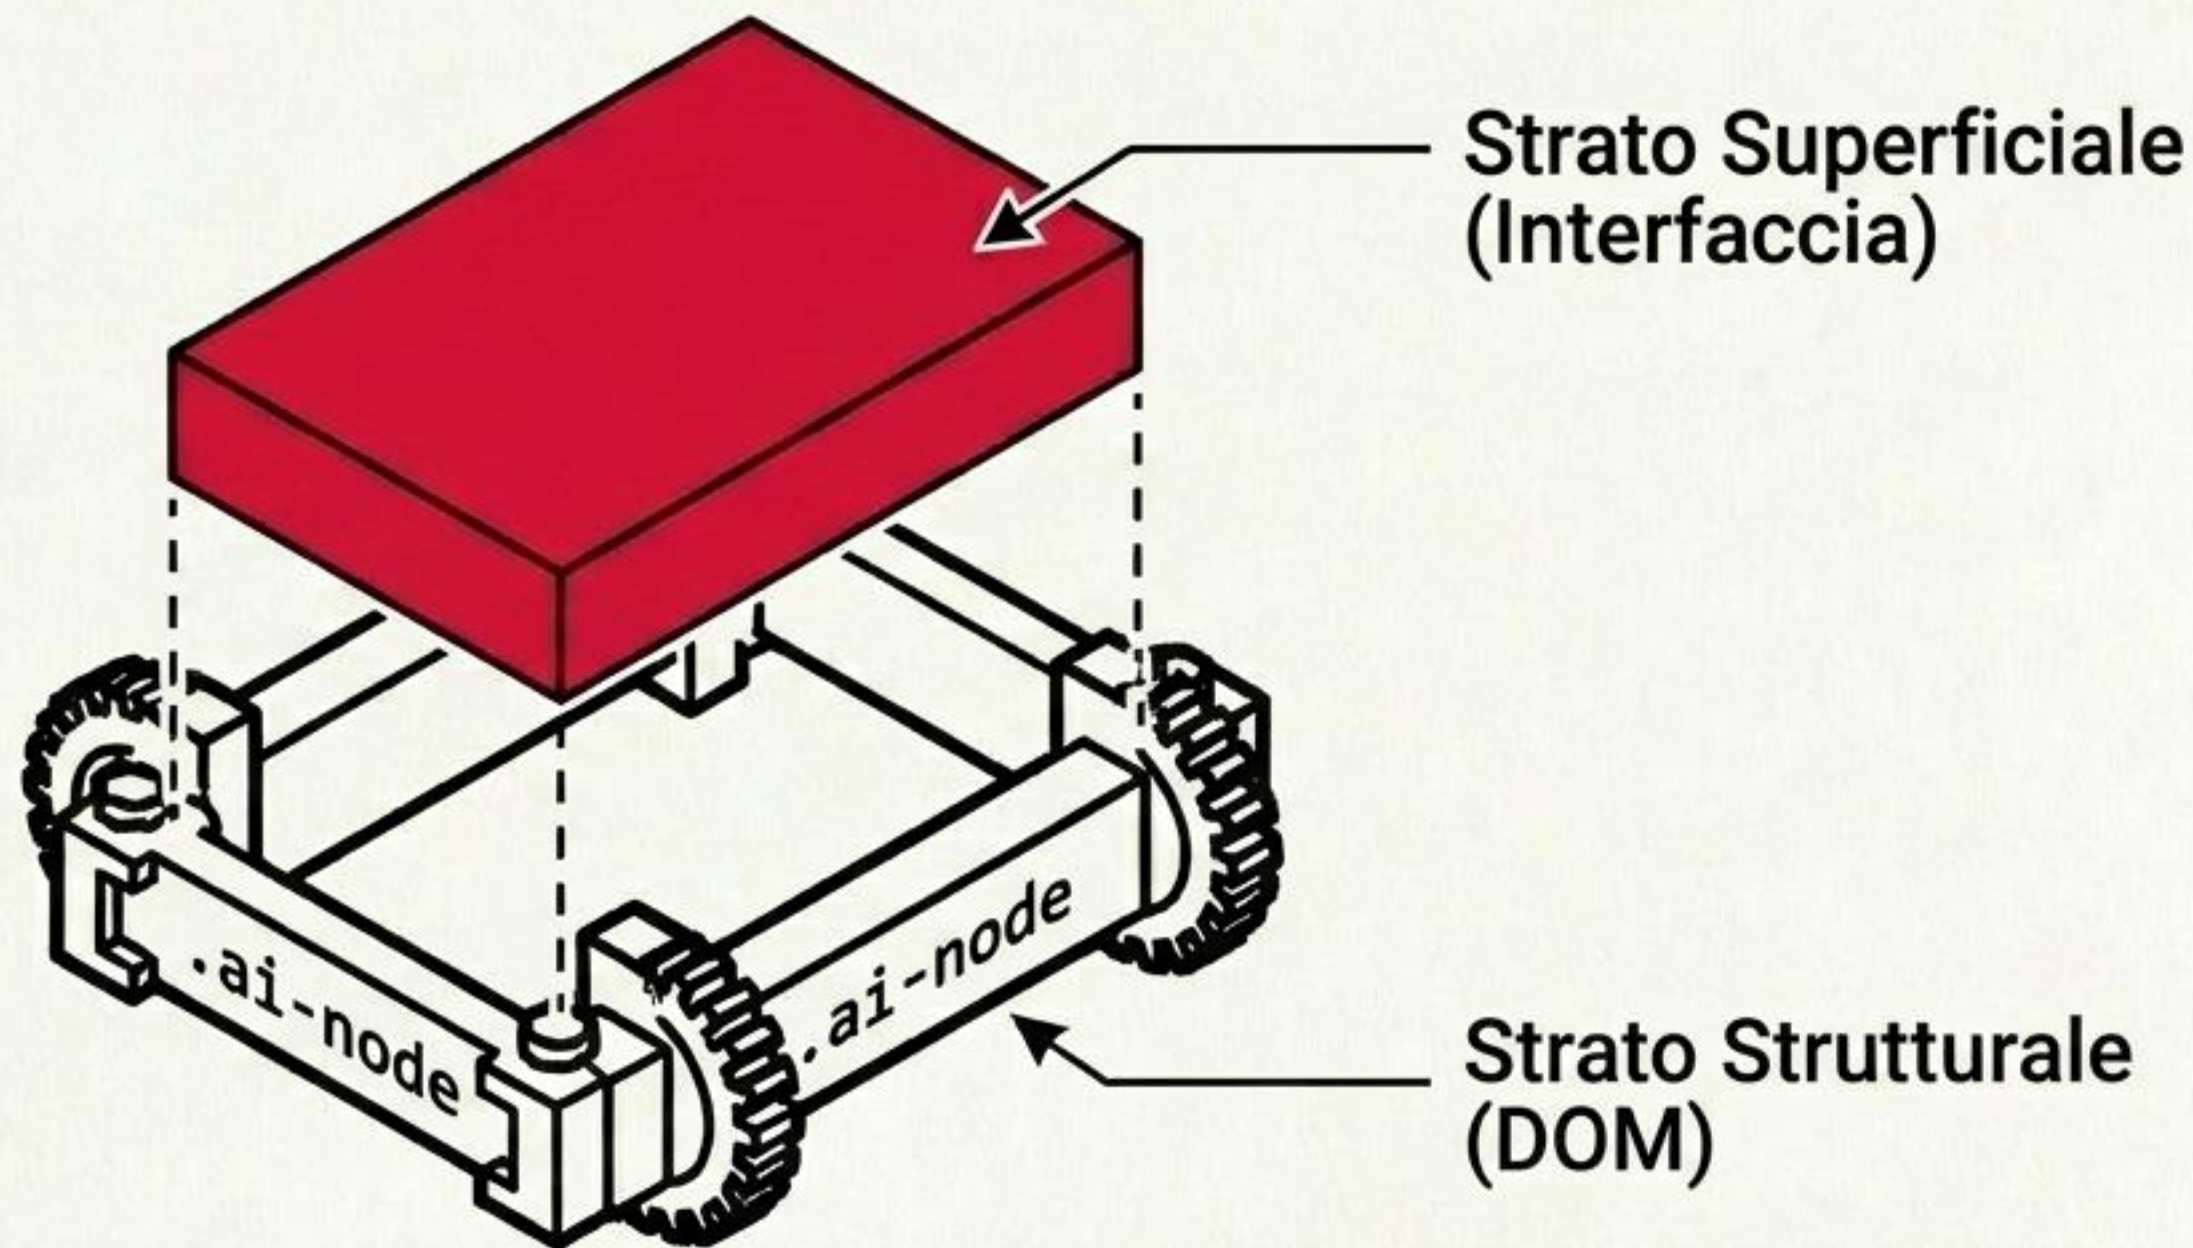

MANUALE DI ASSEMBLAGGIO: L'IMPRONTA ROSSA

Tracciabilità e controllo dell'IA
nel Super Word Processor.

REV. 01 — FOCUS: LA FONTE ATTIVA

GLI ELEMENTI FONDAMENTALI DELLA SCRITTURA IBRIDA

**1x FONTE ATTIVA
(UMANO)**

IL TASTO [TAB] COME MECCANISMO DI INNESTO

1. PROPOSTA

L'IA suggerisce il blocco di testo.

2. AZIONE ATTIVA

L'utente preme [TAB].

3. INNESTO

Il testo viene inserito nel documento e colorato automaticamente di rosso.

DISTINZIONE VISIVA IMMEDIATA NELL'EDITOR

**Separazione
a colpo d'occhio.**

Il sistema garantisce un tracciamento visivo trasparente. Il lavoro originale umano (nero) resta visivamente separato dalle parti modificate o scritte dall'IA (rosso), permettendo all'autore di mantenere il pieno controllo visivo sul manufatto.

L'ANATOMIA NASCOSTA: IL GIUNTO `.ai-node`

L'etichettatura strutturale `.ai-node` agisce come un giunto invisibile. Non è una semplice formattazione del testo, ma un nodo logico che isola e traccia in modo permanente la porzione di codice generata artificialmente.